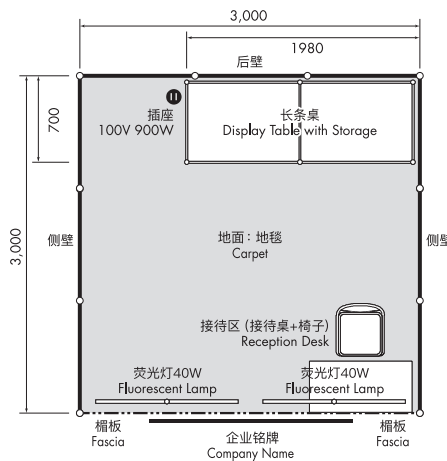

TOKYO GAME SHOW 2020

综合展位介绍

标准展位

1个展位【宽3m × 纵深3m】: 495,000日元 (含税)

2个展位【3m × 6m】: 990,000日元 (含税)
3个展位【3m × 9m】: 1,485,000日元 (含税)

含
参展
费用

参展时,除综合展位费用之外,还需另行支付参展费用。

全部区域对象

★包含物品

1	基本型材 侧面及后面(白色、贴PVC薄片)
2	楣板 H300(白色、贴PVC薄片) ※颜色可选。从左侧几种颜色中选择。
3	展会地毯 ※颜色可选。从左侧几种颜色中选择。
4	企业楣板 在泡沫板上标出公司LOGO(尺寸: W1800×H200) ※与展位数量无关,1家企业只能在1处悬挂企业铭牌。 ※如不使用企业LOGO,将以黑体字体表示。
5	荧光灯 40W X 2盏(1个展位2盏)
6	插座 (每个展位有1个2孔插座) 100V 900W
7	线路工程·用电量 100V 1KW(每个展位1KW)
8	接待区(接待桌+椅子)
9	长条桌

※拐角展位不带侧面楣板。

1个展位

(3m×3m)

可选择楣板/展会地毯的基本颜色

展台展位A

1个展位【宽2m × 纵深2.5m】: 253,000日元 (含税)

含
参展
费用

参展费用中包含基本搭建,还可设置试玩台(收费),非常超值。

《每家公司最多可申请三个展位。》
※不提供光地。若希望追加装饰请另行咨询。

一般展区、游戏教育展区

★包含物品

1	基本展板 侧面及后面(白色、贴PVC薄片) ※侧面展板不能延伸至过道。
2	展会地毯 ※颜色可选。从左侧几种颜色中选择。
3	企业楣板 内照式、黑体、反白文字 楣板尺寸: W1940×H200 ※与展位数量无关,1个企业只能在1个地方悬挂企业铭牌。 ※可选择底色。从下面几种颜色中选择。 (若使用LOGO另收费12,000日元)
4	荧光灯 40W X 2盏(1个展位2盏)
5	插座 (每个展位有1个2孔插座) 100V 450W X2处
6	线路工程·用电量 100V 1KW(每个展位1KW)