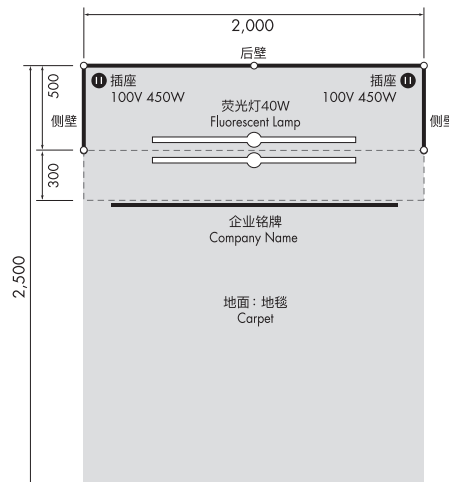

1个展位

(2m×2.5m)

可选择企业铭牌/打孔地毯的基本颜色

※关于试玩台租赁,请参考6月30日(周二)参展企业说明会时发放的“参展注意事项”。