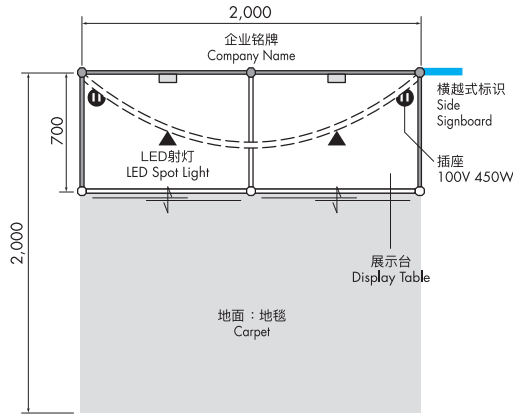

展台展位E

1个展位【宽2m × 纵深2m】: 253,000日元 (含税)

含
参展
费用

参展费用中包含基础装饰, 非常超值的综合展位。

《每个公司最多可申请3个展位。》

※不能只提供场地。若希望追加装饰请另行咨询。

1个展位 B型 (2m×2m)

可选择
展会地毯的
基本颜色

独立游戏展区

★包含物品

1	基本展板 后面(黑色、贴PVC薄片) ※不能加装侧面展板。
2	楣板(H500mm) 白色、贴PVC薄片
3	展会地毯 ※颜色可选。从下面几种颜色中选择。
4	企业名称指示牌(日语+英语) 黑色分页图、黑体
5	LED射灯 15W X 2盏(1个展位2盏)
6	插座(2孔插座) 100V 450W X2处
7	线路工程·用电量 100V 1KW
8	展示台(带下部收纳) W1980×D700×H1000 黑色

ASIA 新星展区 / 东欧 新星展区 / 拉丁美洲 新星展区

1个展位【宽3m × 纵深3m】: 495,000日元 (含税)

含
参展
费用

在亚洲、东欧、中南美的企业中成为游戏行业新星的企业齐聚一堂, 进行展览的区域。参展费用中包含基础装饰费用。

《对于每家公司来说, 最多可以申请三个展位。如果您想要4个以上的展位, 请联系秘书处。》

※若希望追加装饰请另行咨询。