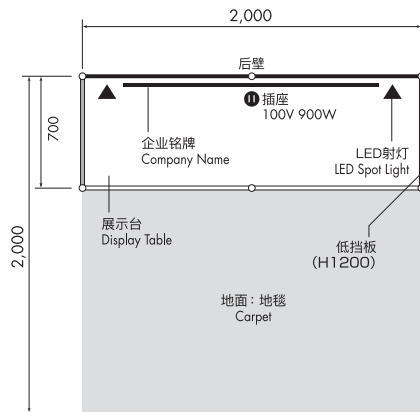

## 智能手机游戏展区

★包含物品

- 基本展板** \*侧面展板不能延伸至过道。侧面及后面(灰色、贴PVC薄片)
- 展会地毯** \*颜色可选。从右侧几种颜色中选择。
- 企业楣板** 内照式、黑体、黑色文字  
楣板尺寸: W1940xH200  
\*与展位数量无关, 1个企业只能在1个地方悬挂企业名牌。(若使用LOGO另收费12,000日元)
- 荧光灯** 40W X 2盏(1个展位2盏)
- 插座** (每个展位有1个2孔插座) 100V 900W
- 线路工程·用电量** 100V 1KW(每个展位1KW)
- 展示台(带下部收纳)** W990xD700xH1000 黑色(每个展位1个)

\*每个展位可追加1个展示台(收费)。

可选择  
展会地毯的  
基本颜色

# 展台展位C

1个展位【宽2m × 纵深2m】: 253,000日元 (含税)

含  
参展  
费用

参展费用中包含基础装饰, 非常超值。

(每个公司最多可申请3个展位。)  
\*不提供光地。若希望追加装饰请另行咨询。