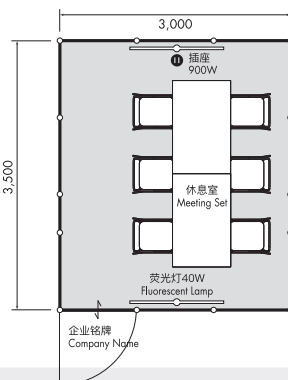

## 商务会议区域

仅限商务洽谈日(9月24日[周四]~25日[周五])

可在单间内舒适的进行会议、商谈的会议空间。  
最适合重要商谈以及私密的会议。

※如申请4个展位以上请咨询事务局。  
※不提供光地,若希望追加装饰请另行咨询。

**1个展位** 【宽3m × 纵深3.5m】：495,000日元

同时在其他展览区域参展的情况下  
385,000日元

★包含物品

1	<b>基本展板</b> 配电盘4面护板 H2400(白色,贴PVC薄片)
2	<b>企业楣板</b> 黑体,黑色文字 铭牌尺寸: W600×H150 (若使用LOGO另收费12,000日元。)
3	<b>荧光灯</b> 40W×2盏
4	<b>插座</b> 100V 900W
5	<b>线路工程·用电量</b> 100V 1KW
6	<b>备品</b> 休息室(6人用)

## 2个展位相连的例子

★包含物品

1	<b>基本展板</b> 4面展板 H2400(白色,贴PVC薄片)
2	<b>企业楣板</b> 黑体,黑色文字 楣板尺寸: W1800×H200, W600×H150(2个) ※若使用LOGO另收费12,000日元。 ※3个都为同一内容。
3	<b>荧光灯</b> 32W×2盏
4	<b>插座</b> (2个2孔插座) 100V 900W
5	<b>线路工程·用电量</b> 100V 2KW
6	<b>备件</b> 休息室(6人用+4人用) / 签到台(签到台+椅子)

## Basic · Table · Space

仅限商务洽谈日(9月24日[周四]~25日[周五])

只含桌椅价格的会议空间。

**1个展位**

※如申请4个展位以上  
请咨询秘书处。

★包含物品

1	<b>企业楣板</b> 黑体,黑色文字 楣板尺寸: W400×H150(双面) (若使用LOGO另收费12,000日元。)
2	<b>插座</b> (1个2孔插座) 100V 300W
3	<b>备品</b> 休息室(4人用) 桌子尺寸: 1800 X 1200