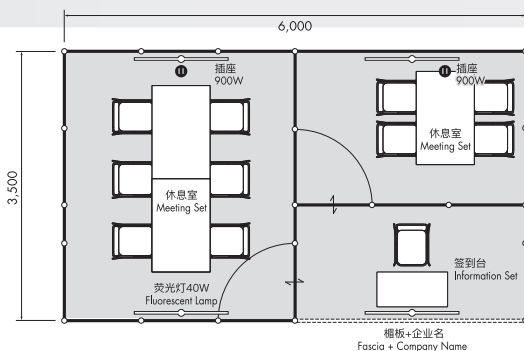

## 商务会议区域

仅限商务洽谈日(9月24日[周四]~25日[周五])

可在单间内舒适的进行会议、商谈的会议空间。  
最适合重要商谈以及私密的会议。

※如申请4个展位以上请咨询事务局。  
※不提供光地,若希望追加装饰请另行咨询。

**1个展位** 【宽3m × 纵深3.5m】：495,000日元

同时在其他展览区域参展的情况下  
385,000日元

★包含物品

1	<b>基本展板</b> 配电盘4面护板 H2400(白色,贴PVC薄片)
2	<b>企业楣板</b> 黑体,黑色文字 铭牌尺寸: W600×H150 (若使用LOGO另收费12,000日元。)
3	<b>荧光灯</b> 40W×2盏
4	<b>插座</b> 100V 900W
5	<b>线路工程·用电量</b> 100V 1KW
6	<b>备品</b> 休息室(6人用)

## 2个展位相连的例子

★包含物品

1	<b>基本展板</b> 4面展板 H2400(白色,贴PVC薄片)
2	<b>企业楣板</b> 黑体,黑色文字 楣板尺寸: W1800×H200, W600×H150(2个) ※若使用LOGO另收费12,000日元。 ※3个都为同一内容。
3	<b>荧光灯</b> 32W×2盏
4	<b>插座</b> (2个2孔插座) 100V 900W
5	<b>线路工程·用电量</b> 100V 2KW
6	<b>备件</b> 休息室(6人用+4人用) / 签到台(签到台+椅子)

## Basic · Table · Space

仅限商务洽谈日(9月24日[周四]~25日[周五])

只含桌椅价格的会议空间。

**1个展位**

※如申请4个展位以上  
请咨询秘书处。

★包含物品

1	<b>企业楣板</b> 黑体,黑色文字 楣板尺寸: W400×H150(双面) (若使用LOGO另收费12,000日元。)
2	<b>插座</b> (1个2孔插座) 100V 300W
3	<b>备品</b> 休息室(4人用) 桌子尺寸: 1800 X 1200