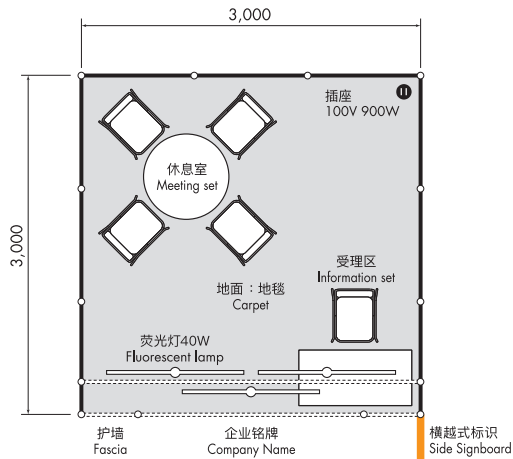

### 标准展位

1个展位【宽3m × 纵深3m】: 495,000日元 (含税)

2个展位【3m × 6m】: 990,000日元 (含税)  
3个展位【3m × 9m】: 1,485,000日元 (含税)

含  
参展  
费用

参展时,除综合展位费用之外,还需另行支付参展费用。

全部区域对象

★包含物品

1	<b>基本型材</b> 侧面及后面(白色、贴PVC薄片)
2	<b>楣板</b> H300(白色、贴PVC薄片) ※颜色可选。从左侧几种颜色中选择。
3	<b>展会地毯</b> ※颜色可选。从左侧几种颜色中选择。
4	<b>企业楣板</b> 在泡沫板上标出公司LOGO(尺寸: W1800×H200) ※与展位数量无关,1家企业只能在1处悬挂企业铭牌。 ※如不使用企业LOGO,将以黑体字体表示。
5	<b>荧光灯</b> 40W X 2盏(1个展位2盏)
6	<b>插座</b> (每个展位有1个2孔插座) 100V 900W
7	<b>线路工程·用电量</b> 100V 1KW(每个展位1KW)
8	<b>接待区(接待桌+椅子)</b>
9	<b>长条桌</b>

## 独立游戏展区

★包含物品

1	<b>基本展板</b> 后面(黑色、贴PVC薄片) ※不能加装侧面展板。
2	<b>楣板(H500mm)</b> 白色、贴PVC薄片
3	<b>展会地毯</b> ※颜色可选。从下面几种颜色中选择。
4	<b>企业名称指示牌(日语+英语)</b> 黑色分页图、黑体
5	<b>LED射灯</b> 15W X 2盏(1个展位2盏)
6	<b>插座(2孔插座)</b> 100V 450W X2处
7	<b>线路工程·用电量</b> 100V 1KW
8	<b>展示台(带下部收纳)</b> W1980×D700×H1000 黑色

# ASIA 新星展区 / 东欧 新星展区 / 拉丁美洲 新星展区

1个展位【宽3m × 纵深3m】: 495,000日元 (含税)

含  
参展  
费用

在亚洲、东欧、中南美的企业中成为游戏行业新星的企业齐聚一堂, 进行展览的区域。参展费用中包含基础装饰费用。

《对于每家公司来说, 最多可以申请三个展位。如果您想要4个以上的展位, 请联系秘书处。》

※若希望追加装饰请另行咨询。

## 1个展位 (3m×3m)