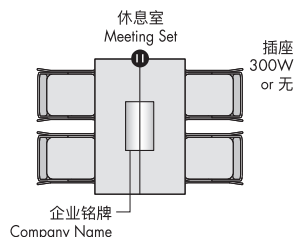

## 商务会议区域

仅限商务洽谈日(9月24日[周四]~25日[周五])

可在单间内舒适的进行会议、商谈的会议空间。  
最适合重要商谈以及私密的会议。

※如申请4个展位以上请咨询事务局。  
※不提供光地,若希望追加装饰请另行咨询。

**1个展位** 【宽3m × 纵深3.5m】：495,000日元

同时在其他展览区域参展的情况下  
385,000日元

★包含物品

1	<b>基本展板</b> 配电盘4面护板 H2400(白色,贴PVC薄片)
2	<b>企业楣板</b> 黑体,黑色文字 铭牌尺寸: W600×H150 (若使用LOGO另收费12,000日元。)
3	<b>荧光灯</b> 40W×2盏
4	<b>插座</b> 100V 900W
5	<b>线路工程·用电量</b> 100V 1KW
6	<b>备品</b> 休息室(6人用)

## 2个展位相连的例子

★包含物品

1	<b>基本展板</b> 4面展板 H2400(白色,贴PVC薄片)
2	<b>企业楣板</b> 黑体,黑色文字 楣板尺寸: W1800×H200, W600×H150(2个) ※若使用LOGO另收费12,000日元。 ※3个都为同一内容。
3	<b>荧光灯</b> 32W×2盏
4	<b>插座</b> (2个2孔插座) 100V 900W
5	<b>线路工程·用电量</b> 100V 2KW
6	<b>备件</b> 休息室(6人用+4人用) / 签到台(签到台+椅子)

## Basic · Table · Space

仅限商务洽谈日(9月24日[周四]~25日[周五])

只含桌椅价格的会议空间。

**1个展位**

※如申请4个展位以上  
请咨询秘书处。

★包含物品

1	<b>企业楣板</b> 黑体,黑色文字 楣板尺寸: W400×H150(双面) (若使用LOGO另收费12,000日元。)
2	<b>插座</b> (1个2孔插座) 100V 300W
3	<b>备品</b> 休息室(4人用) 桌子尺寸: 1800 X 1200