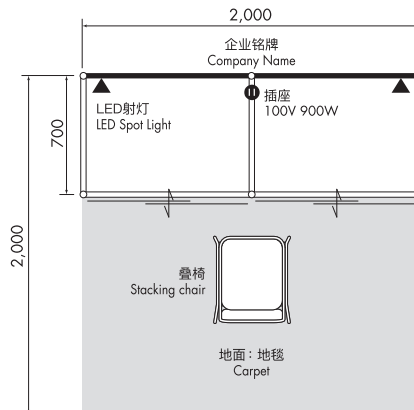

# 展台展位D

1个展位【宽2m × 纵深2m】: 253,000日元 (含税)

含  
参展  
费用

参展费用中包含基础装饰, 非常超值。

(每个公司最多可申请3个展位。)  
\*不提供光地。若希望追加装饰请另行咨询。

可选择  
展会地毯的  
基本颜色