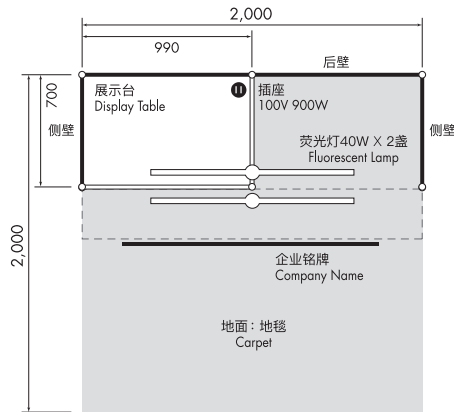

### 展台展位A

1个展位【宽2m × 纵深2.5m】: 253,000日元 (含税)

含  
参展  
费用

参展费用中包含基本搭建,还可设置试玩台(收费),非常超值。

《每家公司最多可申请三个展位。》  
※不提供光地。若希望追加装饰请另行咨询。

一般展区、游戏教育展区

★包含物品

1	<b>基本展板</b> 侧面及后面(白色、贴PVC薄片) ※侧面展板不能延伸至过道。
2	<b>展会地毯</b> ※颜色可选。从左侧几种颜色中选择。
3	<b>企业楣板</b> 内照式、黑体、反白文字 楣板尺寸: W1940×H200 ※与展位数量无关,1个企业只能在1个地方悬挂企业铭牌。 ※可选择底色。从下面几种颜色中选择。 (若使用LOGO另收费12,000日元)
4	<b>荧光灯</b> 40W X 2盏(1个展位2盏)
5	<b>插座</b> (每个展位有1个2孔插座) 100V 450W X2处
6	<b>线路工程·用电量</b> 100V 1KW(每个展位1KW)

### 1个展位

(2m×2.5m)

可选择企业铭牌/打孔地毯的基本颜色

※关于试玩台租赁,请参考6月30日(周二)参展企业说明会时发放的“参展注意事项”。

# 展台展位B

1个展位【宽2m × 纵深2m】: 253,000日元 (含税)

含  
参展  
费用

参展费用中包含基本装修, 非常超值。

(每个公司最多可申请3个展位。)  
\*不提供光地。若希望追加装饰请另行咨询。

## 智能手机游戏展区

★包含物品

- 基本展板** \*侧面展板不能延伸至过道。侧面及后面(灰色、贴PVC薄片)
- 展会地毯** \*颜色可选。从右侧几种颜色中选择。
- 企业楣板** 内照式、黑体、黑色文字  
楣板尺寸: W1940xH200  
\*与展位数量无关, 1个企业只能在1个地方悬挂企业名牌。(若使用LOGO另收费12,000日元)
- 荧光灯** 40W X 2盏(1个展位2盏)
- 插座** (每个展位有1个2孔插座) 100V 900W
- 线路工程·用电量** 100V 1KW(每个展位1KW)
- 展示台(带下部收纳)** W990xD700xH1000 黑色(每个展位1个)