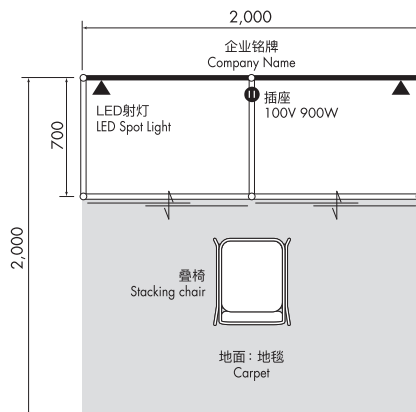

# 展台展位D

1个展位【宽2m × 纵深2m】

CESA会员：150,000日元  
普通：230,000日元

含  
参展  
费用

参展费用中包含基础装饰, 非常超值。

《每个公司最多可申请3个展位。》

※不提供光地。若希望追加装饰请另行咨询。

可选择  
展会地毯的  
基本颜色