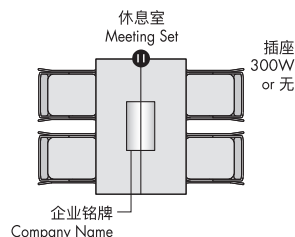

## 2个展位相连的例子

★包含物品

- 基本展板**  
4面展板 H2400(白色,贴PVC薄片)
- 企业楣板** 黑体,黑色文字  
楣板尺寸: W1800×H200, W600×H150(2个)  
※若使用LOGO另收费12,000日元。  
※3个都为同一内容。
- 荧光灯** 32W×2盏
- 插座** (2个2孔插座)  
100V 900W
- 线路工程·用电量**  
100V 2KW
- 备件**  
休息室(6人用+4人用) / 签到台(签到台+椅子)

## Basic · Table · Space

仅限商务洽谈日(9月12日[周四]~13日[周五])

只含桌椅价格的会议空间。

### 1个展位

CESA会员·非会员 通用：  
90,000日元

※如申请4个展位以上  
请咨询秘书处。

★包含物品

- 企业楣板** 黑体,黑色文字  
楣板尺寸: W400×H150(双面)  
(若使用LOGO另收费12,000日元。)
- 插座** (1个2孔插座)  
100V 300W
- 备品**  
休息室(4人用) 桌子尺寸: 1800 X 1200

注: 东京电玩展2019所有展位·广告费用都不包括8%的消费税。