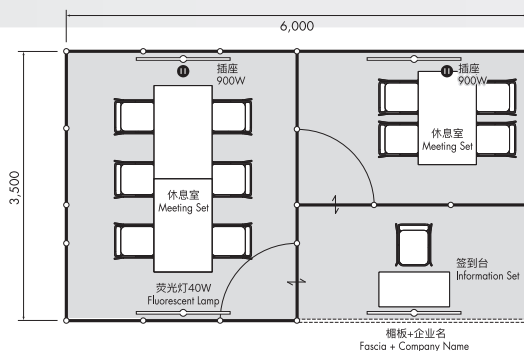

## 商务会议区域

仅限商务洽谈日(9月12日[周四]~13日[周五])

可在单间内舒适的进行会议、商谈的会议空间。  
最适合重要商谈以及私密的会议。

※如申请4个展位以上请咨询事务局。  
※不提供光地,若希望追加装饰请另行咨询。

**1个展位** 【宽3m × 纵深3.5m】 CESA会员：350,000日元  
普通：450,000日元

同时在其他展览区域参展的情况下

CESA会员：250,000日元

普通：350,000日元

★包含物品

- 基本展板**  
配电盘4面护板 H2400(白色,贴PVC薄片)
- 企业楣板** 黑体,黑色文字  
铭牌尺寸: W600×H150  
(若使用LOGO另收费12,000日元。)
- 荧光灯**  
40W×2盏
- 插座**  
100V 900W
- 线路工程·用电量**  
100V 1KW
- 备品**  
休息室(6人用)

## 2个展位相连的例子

★包含物品

- 基本展板**  
4面展板 H2400(白色,贴PVC薄片)
- 企业楣板** 黑体,黑色文字  
楣板尺寸: W1800×H200, W600×H150(2个)  
※若使用LOGO另收费12,000日元。  
※3个都为同一内容。
- 荧光灯** 32W×2盏
- 插座** (2个2孔插座)  
100V 900W
- 线路工程·用电量**  
100V 2KW
- 备件**  
休息室(6人用+4人用) / 签到台(签到台+椅子)