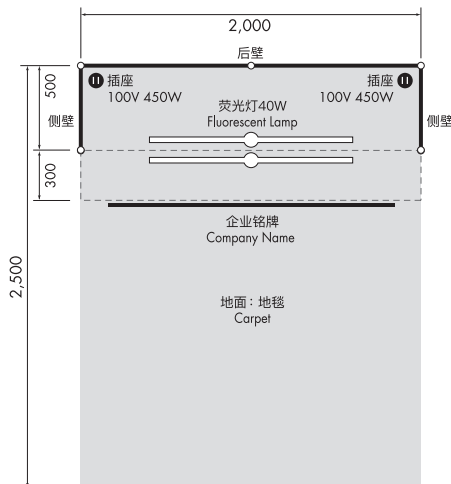

可选择企业铭牌/打孔地毯的基本颜色

★包含物品

1	基本展版 侧面及后面(白色、贴PVC薄片) ※侧面展版不能延伸至过道。
2	展会地毯 ※颜色可选。从左侧几种颜色中选择。
3	企业楣板 内照式、黑体、反白文字 楣板尺寸: W1940×H200 ※与展位数量无关,1个企业只能在1个地方悬挂企业铭牌。 ※可选择底色。从下面几种颜色中选择。 (若使用LOGO另收费12,000日元)
4	荧光灯 40W × 2盏(1个展位2盏)
5	插座 (每个展位有1个2孔插座) 100V 450W X2处
6	线路工程·用电量 100V 1KW(每个展位1KW)

※关于试玩台租赁,请参考7月4日(周二)参展企业说明会时发放的“参展注意事项”。