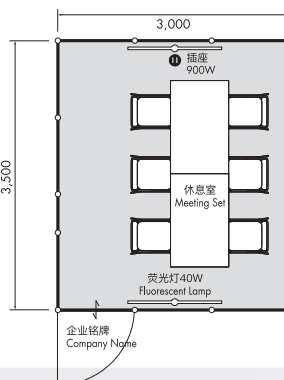

## 商务会议区域

仅限商务洽谈日(9月12日[周四]~13日[周五])

可在单间内舒适的进行会议、商谈的会议空间。  
最适合重要商谈以及私密的会议。

※如申请4个展位以上请咨询事务局。  
※不提供光地,若希望追加装饰请另行咨询。

**1个展位** 【宽3m × 纵深3.5m】 CESA会员：350,000日元  
普通：450,000日元

同时在其他展览区域参展的情况下

CESA会员：250,000日元

普通：350,000日元

★包含物品

- 基本展板**  
配电盘4面护板 H2400(白色,贴PVC薄片)
- 企业楣板** 黑体,黑色文字  
铭牌尺寸: W600×H150  
(若使用LOGO另收费12,000日元。)
- 荧光灯**  
40W×2盏
- 插座**  
100V 900W
- 线路工程·用电量**  
100V 1KW
- 备品**  
休息室(6人用)

## 2个展位相连的例子

★包含物品

- 基本展板**  
4面展板 H2400(白色,贴PVC薄片)
- 企业楣板** 黑体,黑色文字  
楣板尺寸: W1800×H200, W600×H150(2个)  
※若使用LOGO另收费12,000日元。  
※3个都为同一内容。
- 荧光灯** 32W×2盏
- 插座** (2个2孔插座)  
100V 900W
- 线路工程·用电量**  
100V 2KW
- 备件**  
休息室(6人用+4人用) / 签到台(签到台+椅子)