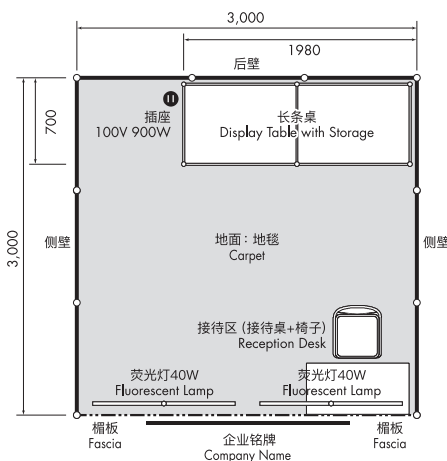

## 综合展位介绍

### 标准展位

1个展位【宽3m × 纵深3m】: 100,000日元 (不含税)

2个展位【3m × 6m】: 200,000日元 (不含税)

3个展位【3m × 9m】: 300,000日元 (不含税)

参展时,除综合展位费用之外,还需另行支付参展费用。

全部区域对象

★包含物品

可选择楣板/展会地毯的基本颜色

1	<b>基本型材</b> 侧面及后面(白色、贴PVC薄片)
2	<b>楣板</b> H300(白色、贴PVC薄片) ※颜色可选。从左侧几种颜色中选择。
3	<b>展会地毯</b> ※颜色可选。从左侧几种颜色中选择。
4	<b>企业楣板</b> 在泡沫板上标出公司LOGO(尺寸: W1800×H200) ※与展位数量无关,1家企业只能在1处悬挂企业铭牌。 ※如不使用企业LOGO,将以黑体字体表示。
5	<b>荧光灯</b> 40W × 2盏(1个展位2盏)
6	<b>插座</b> (每个展位有1个2孔插座) 100V 900W
7	<b>线路工程·用电量</b> 100V 1KW(每个展位1KW)
8	<b>接待区(接待桌+椅子)</b>
9	<b>长条桌</b>