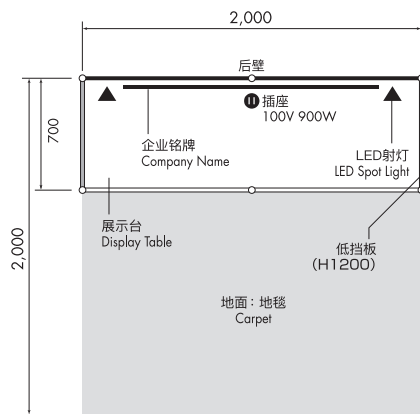

## 智能手机游戏展区、恋爱游戏展区

★包含物品

- 基本展板** ※侧面展板不能延伸至过道。侧面及后面(灰色、贴PVC薄片)
- 展会地毯** ※颜色可选。从右侧几种颜色中选择。
- 企业楣板** 内照式、黑体、黑色文字  
楣板尺寸: W1940×H200  
※与展位数量无关, 1个企业只能在1个地方悬挂企业名牌。(若使用LOGO另收费12,000日元)
- 荧光灯**  
40W X 2盏(1个展位2盏)
- 插座** (每个展位有1个2孔插座)  
100V 900W
- 线路工程·用电量**  
100V 1KW(每个展位1KW)
- 展示台(带下部收纳)**  
W990×D700×H1000 黑色(每个展位1个)

# 展台展位C

1个展位【宽2m × 纵深2m】

CESA会员：150,000日元  
普通：230,000日元

含  
参展  
费用

参展费用中包含基础装饰, 非常超值。

《每个公司最多可申请3个展位。》

※不提供光地。若希望追加装饰请另行咨询。

## 电竞展区、商业解决方案展区

商业解决方案区域仅限商务洽谈日(9月12日[周四]~13日[周五])

★包含物品

- 基础配电盘** ※不能加装侧面展板。低挡板、后面(黑色、贴PVC薄片)
- 展会地毯** ※颜色可选。从右侧几种颜色中选择。
- 企业楣板** KT板、黑体、黑色文字  
铭牌尺寸: W1800×H200  
※与展位数量无关, 1个企业只能在1个地方悬挂企业名牌。(若使用LOGO另收费12,000日元)
- LED射灯**  
15W X 2盏(1个展位2盏)
- 插座** (每个展位有1个2孔插座)  
100V 900W
- 线路工程·用电量**  
100V 1KW(每个展位1KW)
- 展示台(带下部收纳)**  
W1980×D700×H1000 黑色(每个展位1个)