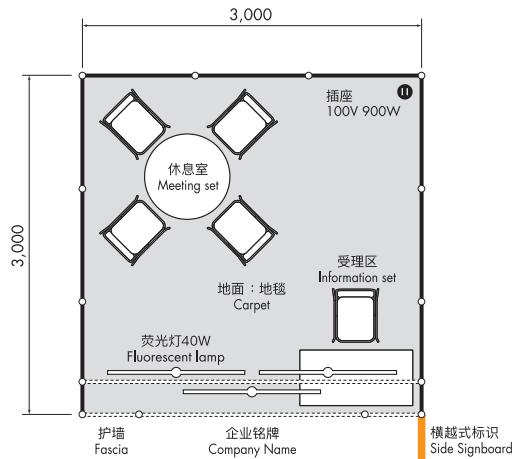

# ASIA 新星 / 东欧 新星 / 拉丁美洲 新星

1个展位【宽3m × 纵深3m】

CESA会员·普通 通用：450,000日元

含  
参展  
费用

在亚洲、东欧、中南美的企业中成为游戏行业新星的企业齐聚一堂,进行展览的区域。参展费用中包含基础装饰费用。

《对于每家公司来说,最多可以申请三个展位。如果您想要4个以上的展位,请联系秘书处。》

※若希望追加装饰请另行咨询。

## 亚洲/东欧/拉丁美洲新星展区

仅限商务洽谈日(9月12日[周四]~13日[周五]),或4天

★包含物品

1	<b>基本展板</b> 侧面及后面(白色、贴PVC薄片)
2	<b>楣板(H350mm)</b> 带参展企业的国企
3	<b>展会地毯</b> 颜色：灰色
4	<b>企业楣板</b> 内照式、黑体、黑色文字 楣板尺寸：W1940×H250 ※与展位数量无关,1个企业只能在1个地方悬挂企业铭牌。 (若使用LOGO另收费12,000日元)
5	<b>荧光灯</b> 40W X 3盏(1个展位3盏)
6	<b>插座(每个展位有1个2孔插座)</b> 100V 900W
7	<b>线路工程·用电量</b> 100V 1KW(每个展位1KW)
8	<b>备品</b> 休息室(4人用) / 受理区(受理柜台+椅子)

※拐角展位不带侧面展板。