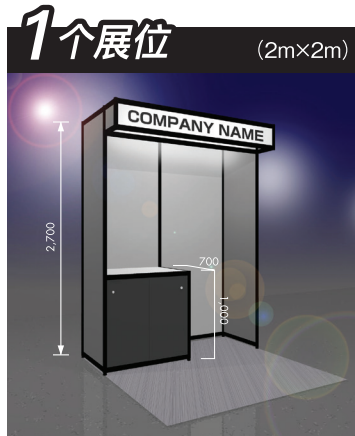

# 展台展位B

1个展位【宽2m × 纵深2m】

CESA会员：150,000日元  
普通：230,000日元

含  
参展  
费用

参展费用中包含基本装修, 非常超值。

《每个公司最多可申请3个展位。》

※不提供光地。若希望追加装饰请另行咨询。

## 智能手机游戏展区、恋爱游戏展区

★包含物品

- 基本展板** ※侧面展板不能延伸至过道。侧面及后面(灰色、贴PVC薄片)
- 展会地毯** ※颜色可选。从右侧几种颜色中选择。
- 企业楣板** 内照式、黑体、黑色文字  
楣板尺寸: W1940×H200  
※与展位数量无关, 1个企业只能在1个地方悬挂企业名牌。(若使用LOGO另收费12,000日元)
- 荧光灯**  
40W X 2盏(1个展位2盏)
- 插座** (每个展位有1个2孔插座)  
100V 900W
- 线路工程·用电量**  
100V 1KW(每个展位1KW)
- 展示台(带下部收纳)**  
W990×D700×H1000 黑色(每个展位1个)