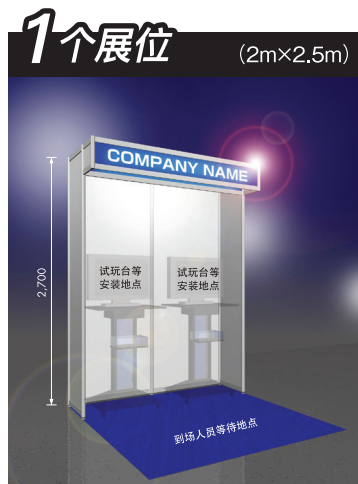

可选择企业铭牌/打孔地毯的基本颜色

★包含物品

1	基本展版 侧面及后面(白色、贴PVC薄片) ※侧面展版不能延伸至过道。
2	展会地毯 ※颜色可选。从左侧几种颜色中选择。
3	企业楣板 内照式、黑体、反白文字 楣板尺寸: W1940×H200 ※与展位数量无关,1个企业只能在1个地方悬挂企业铭牌。 ※可选择底色。从下面几种颜色中选择。 (若使用LOGO另收费12,000日元)
4	荧光灯 40W × 2盏(1个展位2盏)
5	插座 (每个展位有1个2孔插座) 100V 450W X2处
6	线路工程·用电量 100V 1KW(每个展位1KW)

※关于试玩台租赁,请参考7月4日(周二)参展企业说明会时发放的“参展注意事项”。