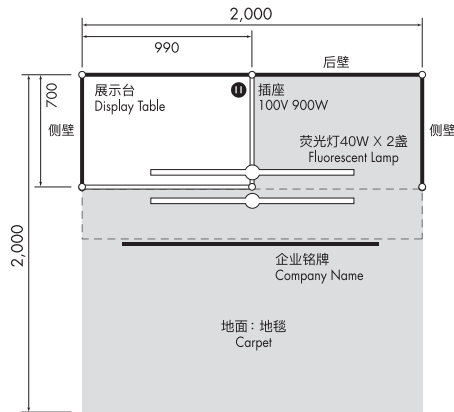

# 展台展位B

1个展位【宽2m × 纵深2m】

CESA会员：150,000日元  
普通：230,000日元

含  
参展  
费用

参展费用中包含基本装修, 非常超值。

《每个公司最多可申请3个展位。》

※不提供光地。若希望追加装饰请另行咨询。

## 智能手机游戏展区、恋爱游戏展区

★包含物品

- 基本展板** ※侧面展板不能延伸至过道。侧面及后面(灰色、贴PVC薄片)
- 展会地毯** ※颜色可选。从右侧几种颜色中选择。
- 企业楣板** 内照式、黑体、黑色文字  
楣板尺寸: W1940×H200  
※与展位数量无关, 1个企业只能在1个地方悬挂企业名牌。(若使用LOGO另收费12,000日元)
- 荧光灯**  
40W X 2盏(1个展位2盏)
- 插座** (每个展位有1个2孔插座)  
100V 900W
- 线路工程·用电量**  
100V 1KW(每个展位1KW)
- 展示台(带下部收纳)**  
W990×D700×H1000 黑色(每个展位1个)