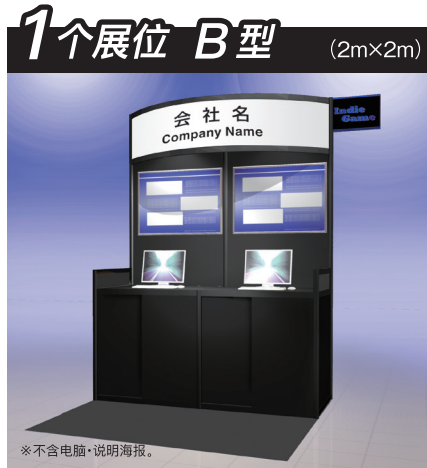

## VR/AR展区

★包含物品

- 基础配电盘** 后面(黑色、贴PVC薄片) ※不能加装侧面展板。
- 展示台(带下部收纳)**  
W1980×D700×H1000 黑色(可根据需要更改为H750)
- 展会地毯** ※颜色可选。从下面几种颜色中选择。
- 企业楣板** 内照式、黑体、黑色文字  
楣板尺寸: W1800×H200  
※与展位数量无关, 1个企业只能在1个地方悬挂企业名牌。(若使用LOGO另收费12,000日元)
- LED射灯**  
15W X 2盏(1个展位2盏)
- 插座** (每个展位有1个2孔插座)  
100V 900W
- 线路工程·用电量**  
100V 1KW(每个展位1KW)
- 叠椅**  
W460×D520×H880×SH430 1

# 展台展位E

1个展位【宽2m × 纵深2m】

CESA会员：150,000日元  
普通：230,000日元

含  
参展  
费用

参展费用中包含基础装饰,非常超值的综合展位。

《每个公司最多可申请3个展位。》

※不能只提供场地。若希望追加装饰请另行咨询。