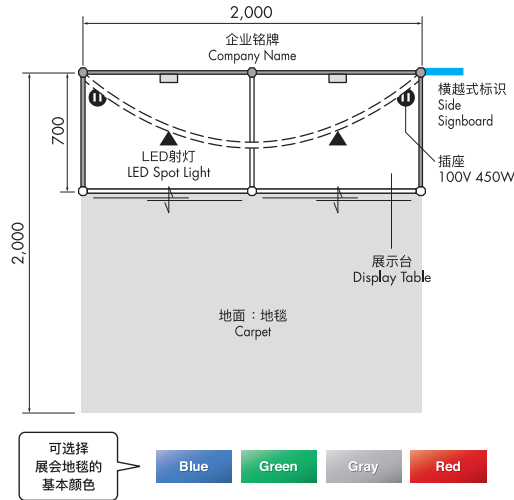

# 展台展位E

1个展位【宽2m × 纵深2m】

CESA会员：150,000日元  
普通：230,000日元

含  
参展  
费用

参展费用中包含基础装饰,非常超值的综合展位。

《每个公司最多可申请3个展位。》

※不能只提供场地。若希望追加装饰请另行咨询。